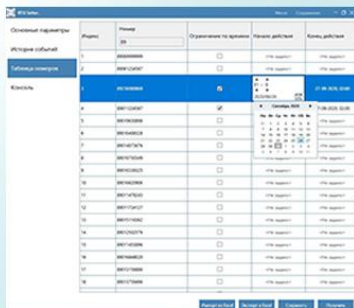

Дата предложения: 2025.12.08

Регион: Россия

Где найти приложения:

Приложение для Администратора –
наберите в поиске Play Market*
или Apple Store название приложения:
«Fast Open Admin»

Fast Open
Admin
ELFOK LLP

Fast Open User

Приложение для Пользователей –
наберите в поиске Play Market*
или Apple Store название
приложения: «Fast Open User»

Приложение Rtu.Setter.Net для Windows
для подключения по USB можно скачать
с официального сайта бренда ELfoC
в разделе «Инструкции и загрузки»