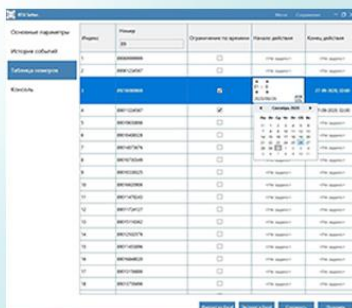

## Где найти приложения:

**Приложение для Администратора** –  
наберите в поиске Play Market\*  
или Apple Store название приложения:  
«Fast Open Admin»

Fast Open User

**Приложение для Пользователей** –  
наберите в поиске Play Market\*  
или Apple Store название  
приложения: «Fast Open User»

**Приложение Rtu.Setter.Net для Windows**  
для подключения по USB можно скачать  
с официального сайта бренда ELfoC  
в разделе «Инструкции и загрузки»

\* или скачайте APK версию «Fast Open Admin Full» с нашего сайта