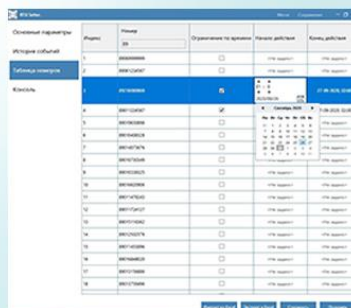

Импорт из Excel Экспорт в Excel Сохранить Получить

Дата предложения: 2024.03.20

Регион: Россия

Где найти приложения:

Приложение для Администратора –
наберите в поиске Play Market*
или Apple Store название приложения:
«Fast Open Admin»

Google Play

Fast Open User

Приложение для Пользователей –
наберите в поиске Play Market*
или Apple Store название
приложения: «Fast Open User»

Приложение Rtu.Setter.Net для Windows
для подключения по USB можно скачать
с официального сайта бренда ELfoC
в разделе «Инструкции и загрузки»