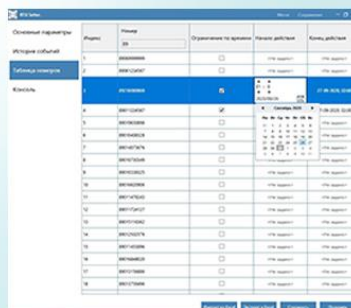

Импорт из Excel Экспорт в Excel Сохранить Получить

Дата предложения: 2024.03.20

Регион: Казахстан

Где найти приложения:

Приложение для Администратора –
наберите в поиске Play Market*
или Apple Store название приложения:
«Fast Open Admin»

Google Play

Fast Open User

Приложение для Пользователей –
наберите в поиске Play Market*
или Apple Store название
приложения: «Fast Open User»

Приложение Rtu.Setter.Net для Windows
для подключения по USB можно скачать
с официального сайта бренда ELfoC
в разделе «Инструкции и загрузки»