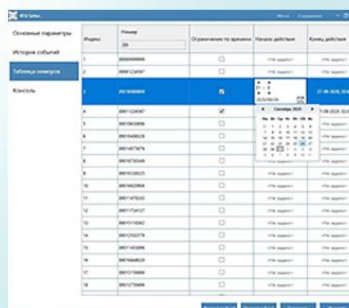

Импортировать из Excel Экспортировать в Excel Сохранить Получить

Где найти приложения:

Приложение для Администратора –
наберите в поиске Play Market*
или Apple Store название приложения:
«Fast Open Admin»

Google Play

Fast Open User

Приложение для Пользователей –
наберите в поиске Play Market*
или Apple Store название
приложения: «Fast Open User»

Приложение Rtu.Setter.Net для Windows
для подключения по USB можно скачать
с официального сайта бренда ELfoC
в разделе «Инструкции и загрузки»